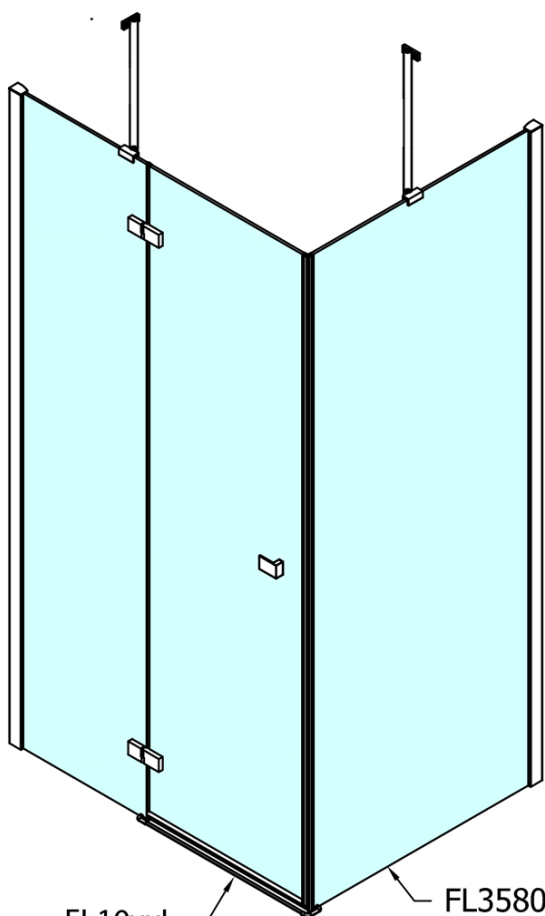

# Produktový list

Objednací kód: **FL1080LFL3580**

**FORTIS LINE** čtvercový sprchový kout 800x800 mm, L  
varianta

FL10xxL  
FL11xxL

FL3580  
FL3590  
FL3510

FL3580  
FL3590  
FL3510

FL10xxR  
FL11xxR

Dveře	A (mm)	B (mm)	C (mm)
FL1080	785-801	≈ 200	779-795
FL1090	885-901	≈ 300	879-895
FL1010	985-1001	≈ 400	979-995
FL1011	1085-1101	≈ 500	1079-1095
FL1012	1185-1201	≈ 600	1179-1195
FL1113	1285-1301	≈ 700	1279-1295
FL1114	1385-1401	≈ 800	1379-1395
FL1115	1485-1501	≈ 900	1479-1495

Boční stěna	E	D
FL3580	785-801	779-795
FL3590	885-901	879-895
FL3510	985-1001	979-995