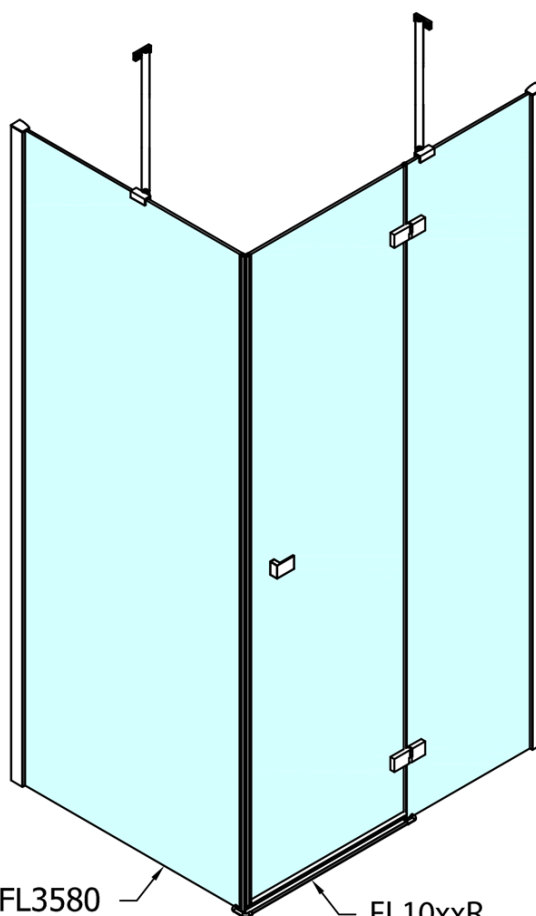

# Produktový list

Objednací kód: **FL1080LFL3580**

**FORTIS LINE** čtvercový sprchový kout 800x800 mm, L  
varianta

FL10xxL  
FL11xxL

FL3580  
FL3590  
FL3510

FL3580  
FL3590  
FL3510

FL10xxR  
FL11xxR

Dveře	A (mm)	B (mm)	C (mm)
FL1080	785-801	≈ 200	779-795
FL1090	885-901	≈ 300	879-895
FL1010	985-1001	≈ 400	979-995
FL1011	1085-1101	≈ 500	1079-1095
FL1012	1185-1201	≈ 600	1179-1195
FL1113	1285-1301	≈ 700	1279-1295
FL1114	1385-1401	≈ 800	1379-1395
FL1115	1485-1501	≈ 900	1479-1495

Boční stěna	E	D
FL3580	785-801	779-795
FL3590	885-901	879-895
FL3510	985-1001	979-995